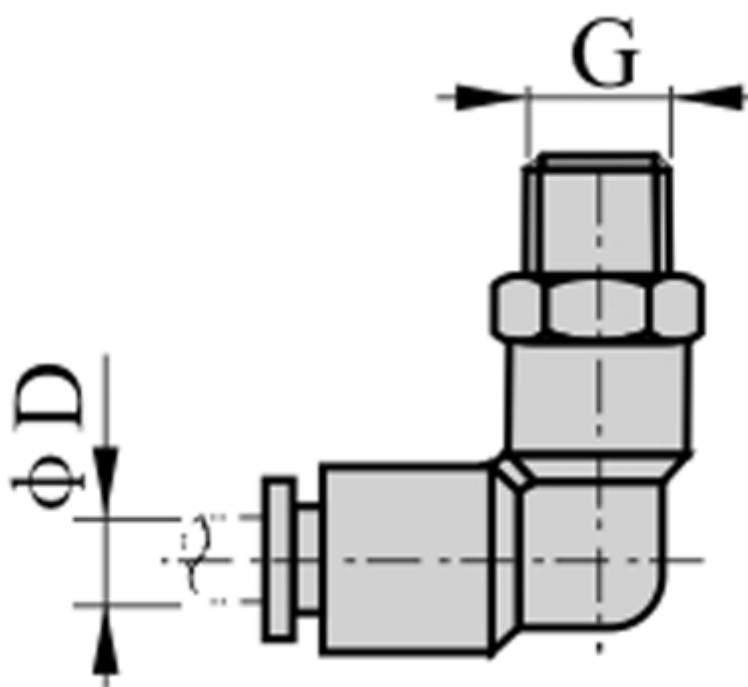

Varenummer: 58EPL1202
Beskrivelse: Fitting EPL1202 vinkel
udvendig gevind 1/4", slangediameter $\varnothing 12$

Mål

D = 12
Gevind = 1/4"